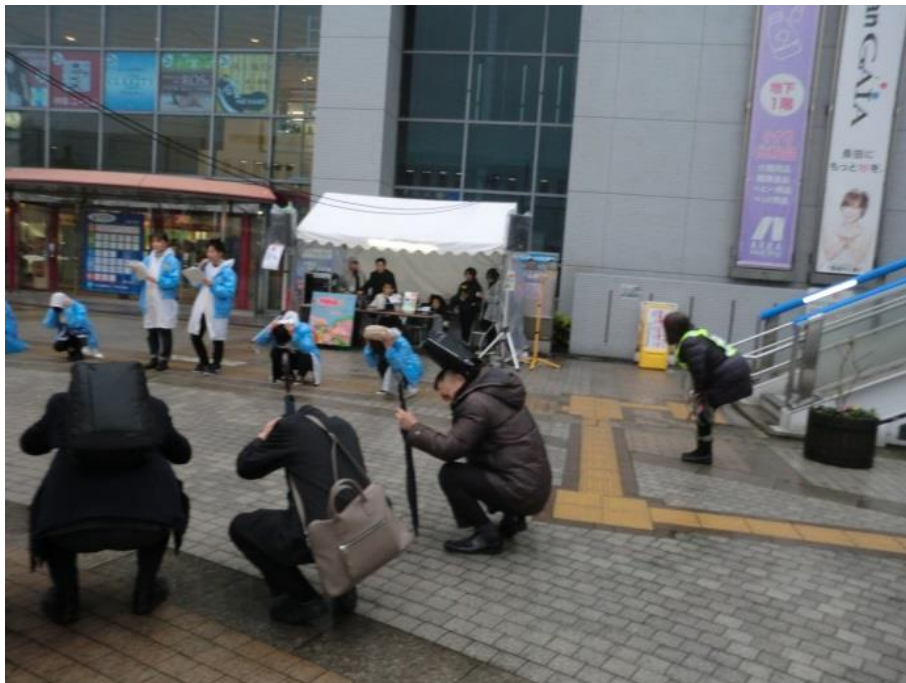

シェイクアウト訓練のようす

関西電力（株）

（株）神戸製鋼所

1.17のつどい@東遊園地

1.17KOBE に灯りを in ながた@新長田駅前広場